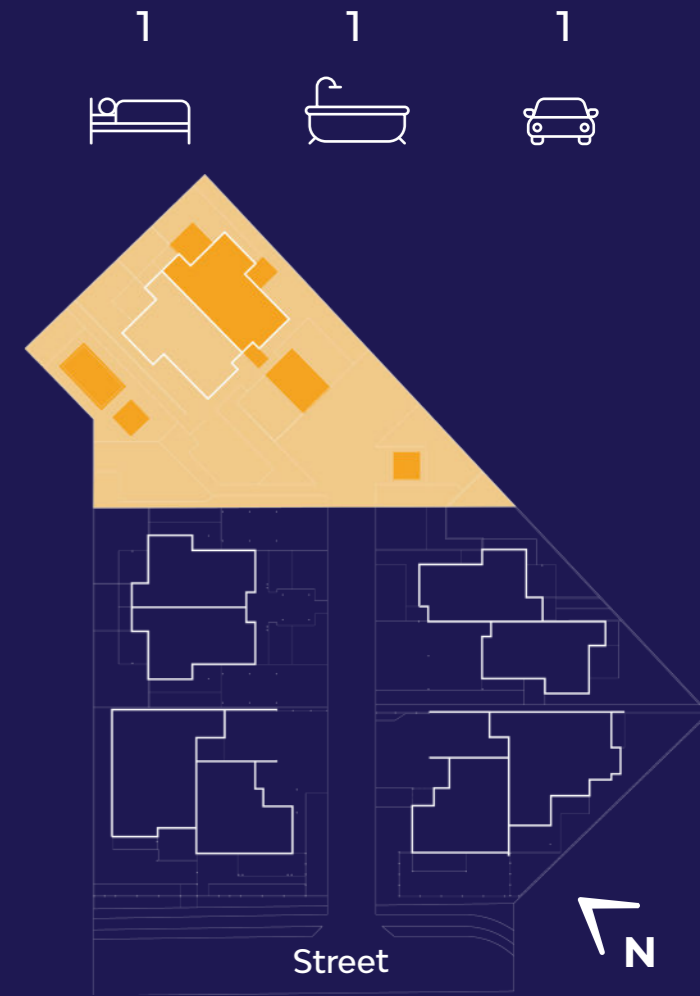

**DECEPTION BAY  
QLD 4508**

**Villa 5A**

Bedroom/ Ensuite	25 m <sup>2</sup>
Common Area	66 m <sup>2</sup>
External Area	206 m <sup>2</sup>
<b>TOTAL AREA</b>	<b>297 m<sup>2</sup></b>

**NOTE: DESIGNS SUBJECT TO CHANGE**